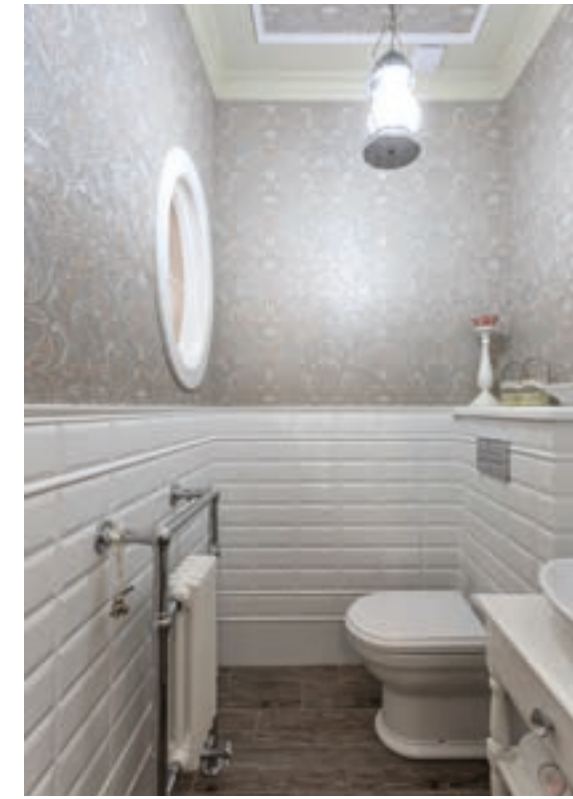

Плитка – салон «Элиткерамика»